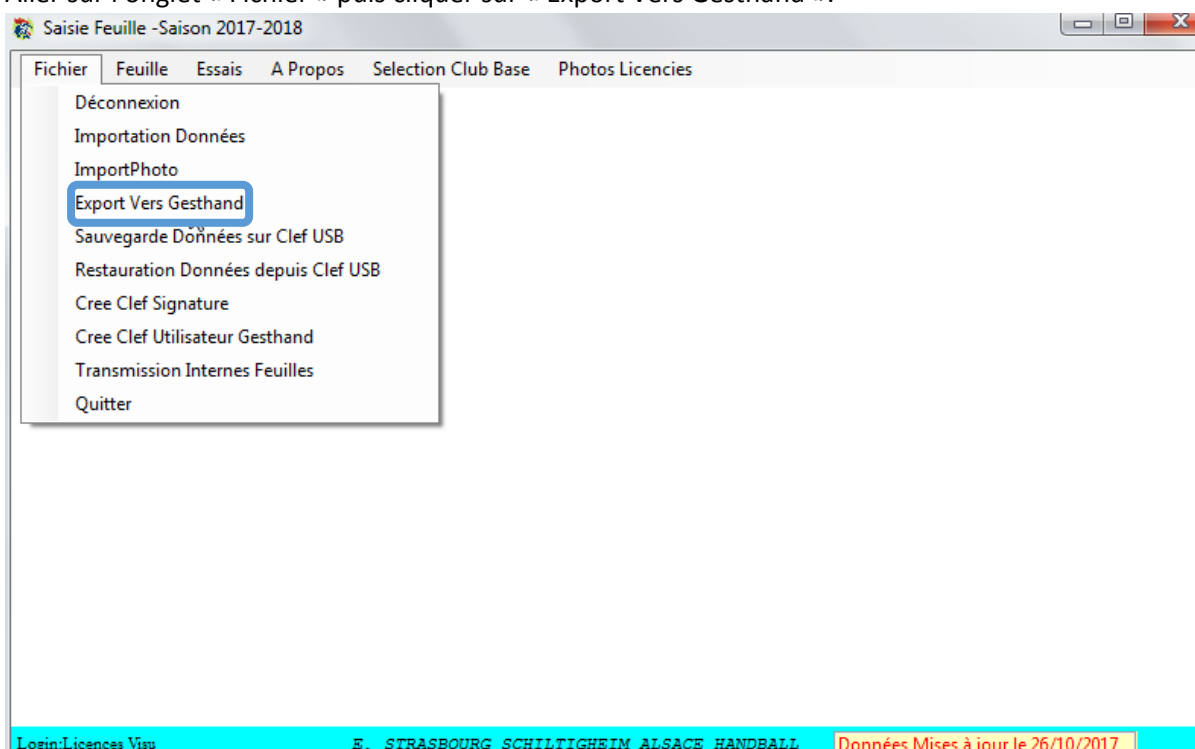

Numéro FAQ	La Question
2	Quelle est la démarche à suivre pour exporter la feuille de match en fin de journée ?

Avant de commencer la manipulation, vérifier que l'ordinateur est bien connecté au réseau Internet.

Karabatic : Utiliser les routeurs à disposition pour obtenir Internet via la prise Ethernet de l'ordinateur.

Europe : Amener l'ordinateur dans le local Matériel pour obtenir une meilleure connexion Wifi (uniquement avec le petit ordinateur).

Malteries : Les ordinateurs du club sont automatiquement connectés au réseau « Malteries » ou « Essahb Bureau ».

En cas de problème, servez-vous de votre smartphone comme point d'accès Wifi grâce au partage de connexion.

SINON : Amener l'ordinateur chez soi, suivre la démarche ci-dessous de chez soi. A CONDITION DE RAMENER L'ORDINATEUR POUR LE DIMANCHE si compétition il y a. Si cela intervient un dimanche, le remettre à Louis CHAUDEUR le mardi suivant.

1) Fermer la feuille de match de la rencontre correspondante. (Après le verrouillage de cette dernière par les arbitres)
2) Aller sur l'onglet « Fichier » puis cliquer sur « Export Vers Gesthand ».